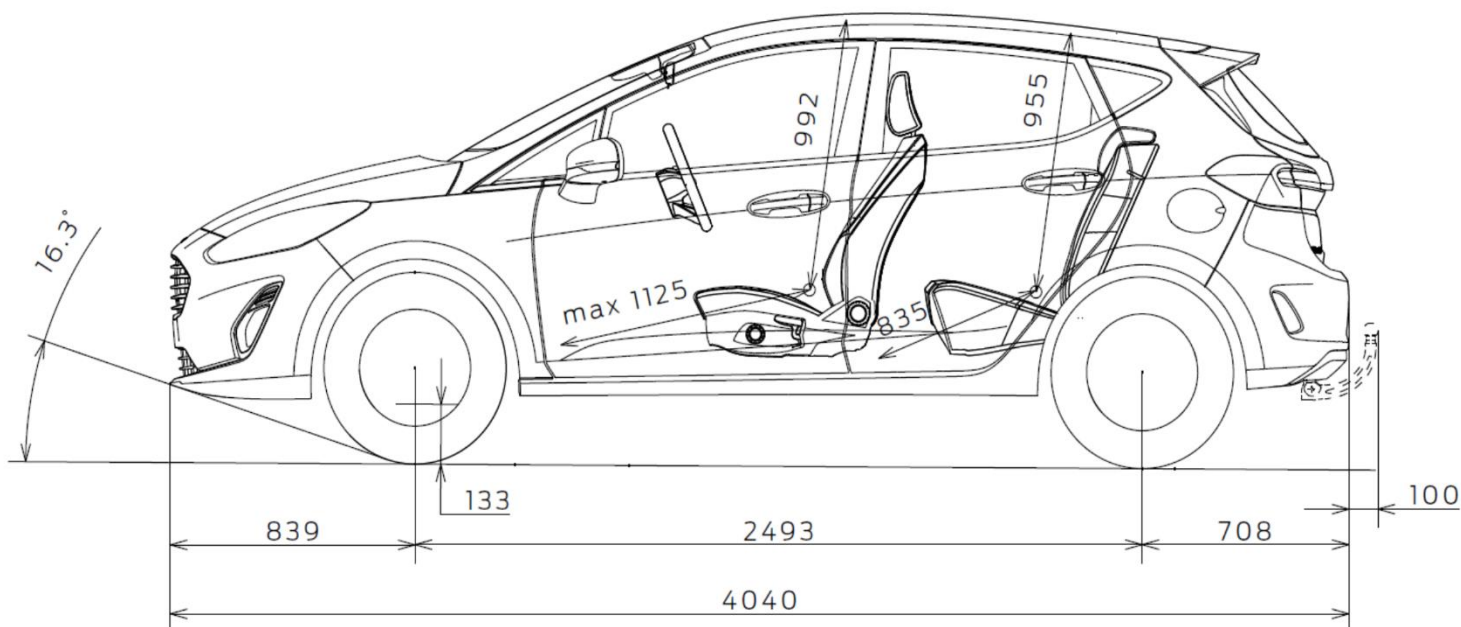

Dimensiuni exterioare (mm)

Ampatament	2493
Lungime totala	4040
Latime totala cu oglinzi nerabatate	1941
Latime totala cu oglinzi rabatate	1783
Inaltime totala (max) (mm)	1476
Raza de bracaj (m)	10.05

Capacitate portbagaj (litri)*

Capacitate portbagaj - cu kit de pana	292
Capacitate portbagaj - cu roata de rezerva dimensiuni normale / sistem B&O	269

Capacitate rezervor (litri)

Benzina/ Diesel	42

Lista de preturi recomandate Ford Fiesta No. 03/2018, valabila incepand cu 01/12/2018, pana la noi modificari si inlocuiri www.ford.ro; Preturile entitatilor si echipamentelor optionale din acest document sunt informative/orientative si pot suferi modificari neanuntate – va rugam confirmati cu cel mai apropiat distribuitor Ford atat disponibilitatea produselor cat si detaliile referitoare la pret. Imaginile produselor sunt cu titlu de prezentare si nu creeaza obligatii contractuale